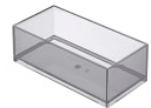

Medidas / Espejo / Longitud (mm): 600

Medidas / Lavabo y mueble / Altura (mm): 580

Medidas / Lavabo y mueble / Anchura (mm): 460

Medidas / Lavabo y mueble / Longitud (mm): 605

Mueble base / Combinación de puertas y cajones: 2 Cajones

Mueble base / Estructura: Cajones

Mueble base / Separadores internos

Mueble base / Sistema de apertura y cierre: Cajones con cierre amortiguado

Tipo de instalación: Suspendido

MEDIDAS

Longitud	605 mm
Anchura	460 mm
Altura	583 mm

Unik - mueble base de dos
cajones y lavabo

852095...

Espejo rectangular

812182000

COMPATIBLE

Toallero lateral para mueble

816760001

Set de 2 colgadores para
mueble

816761001

Caja organizadora

816819409

Caja organizadora

816820409

Conjunto de dos patas
opcionales

817018339

Victoria-N